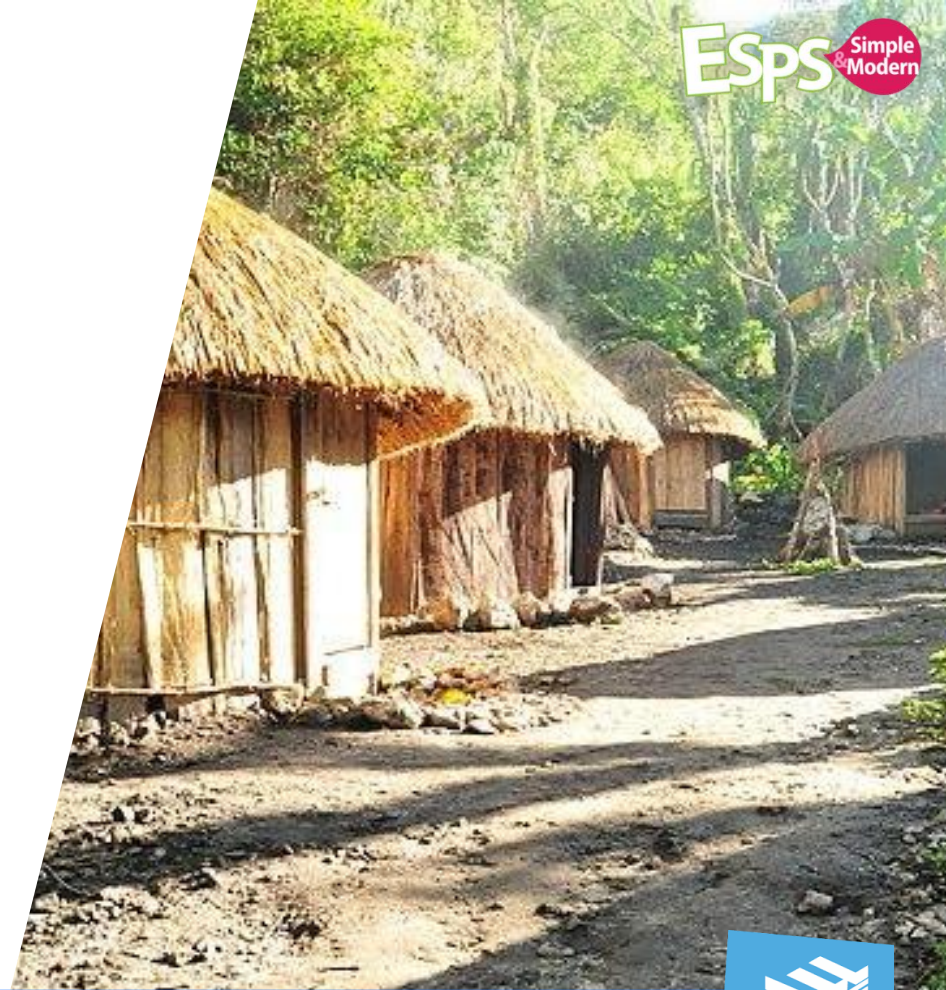

## Rumah Honai

**Rumah Honai** adalah rumah adat Papua yang didirikan oleh **suku Dani**. Rumah Honai terbuat dari **rotan**.

Rumah Honai memiliki struktur bundar dengan atap rumah berbentuk kerucut seperti jamur. Rumah Honai hanya memiliki satu pintu tanpa jendela.

## Tahukah Kamu?

Rumah Honai memiliki banyak fungsi, *Iho!* Selain sebagai **tempat tinggal**, rumah Honai juga digunakan sebagai **lumbung**, tempat **menyimpan alat perang**, tempat **menyimpan simbol adat**, hingga tempat **membicarakan strategi perang!**